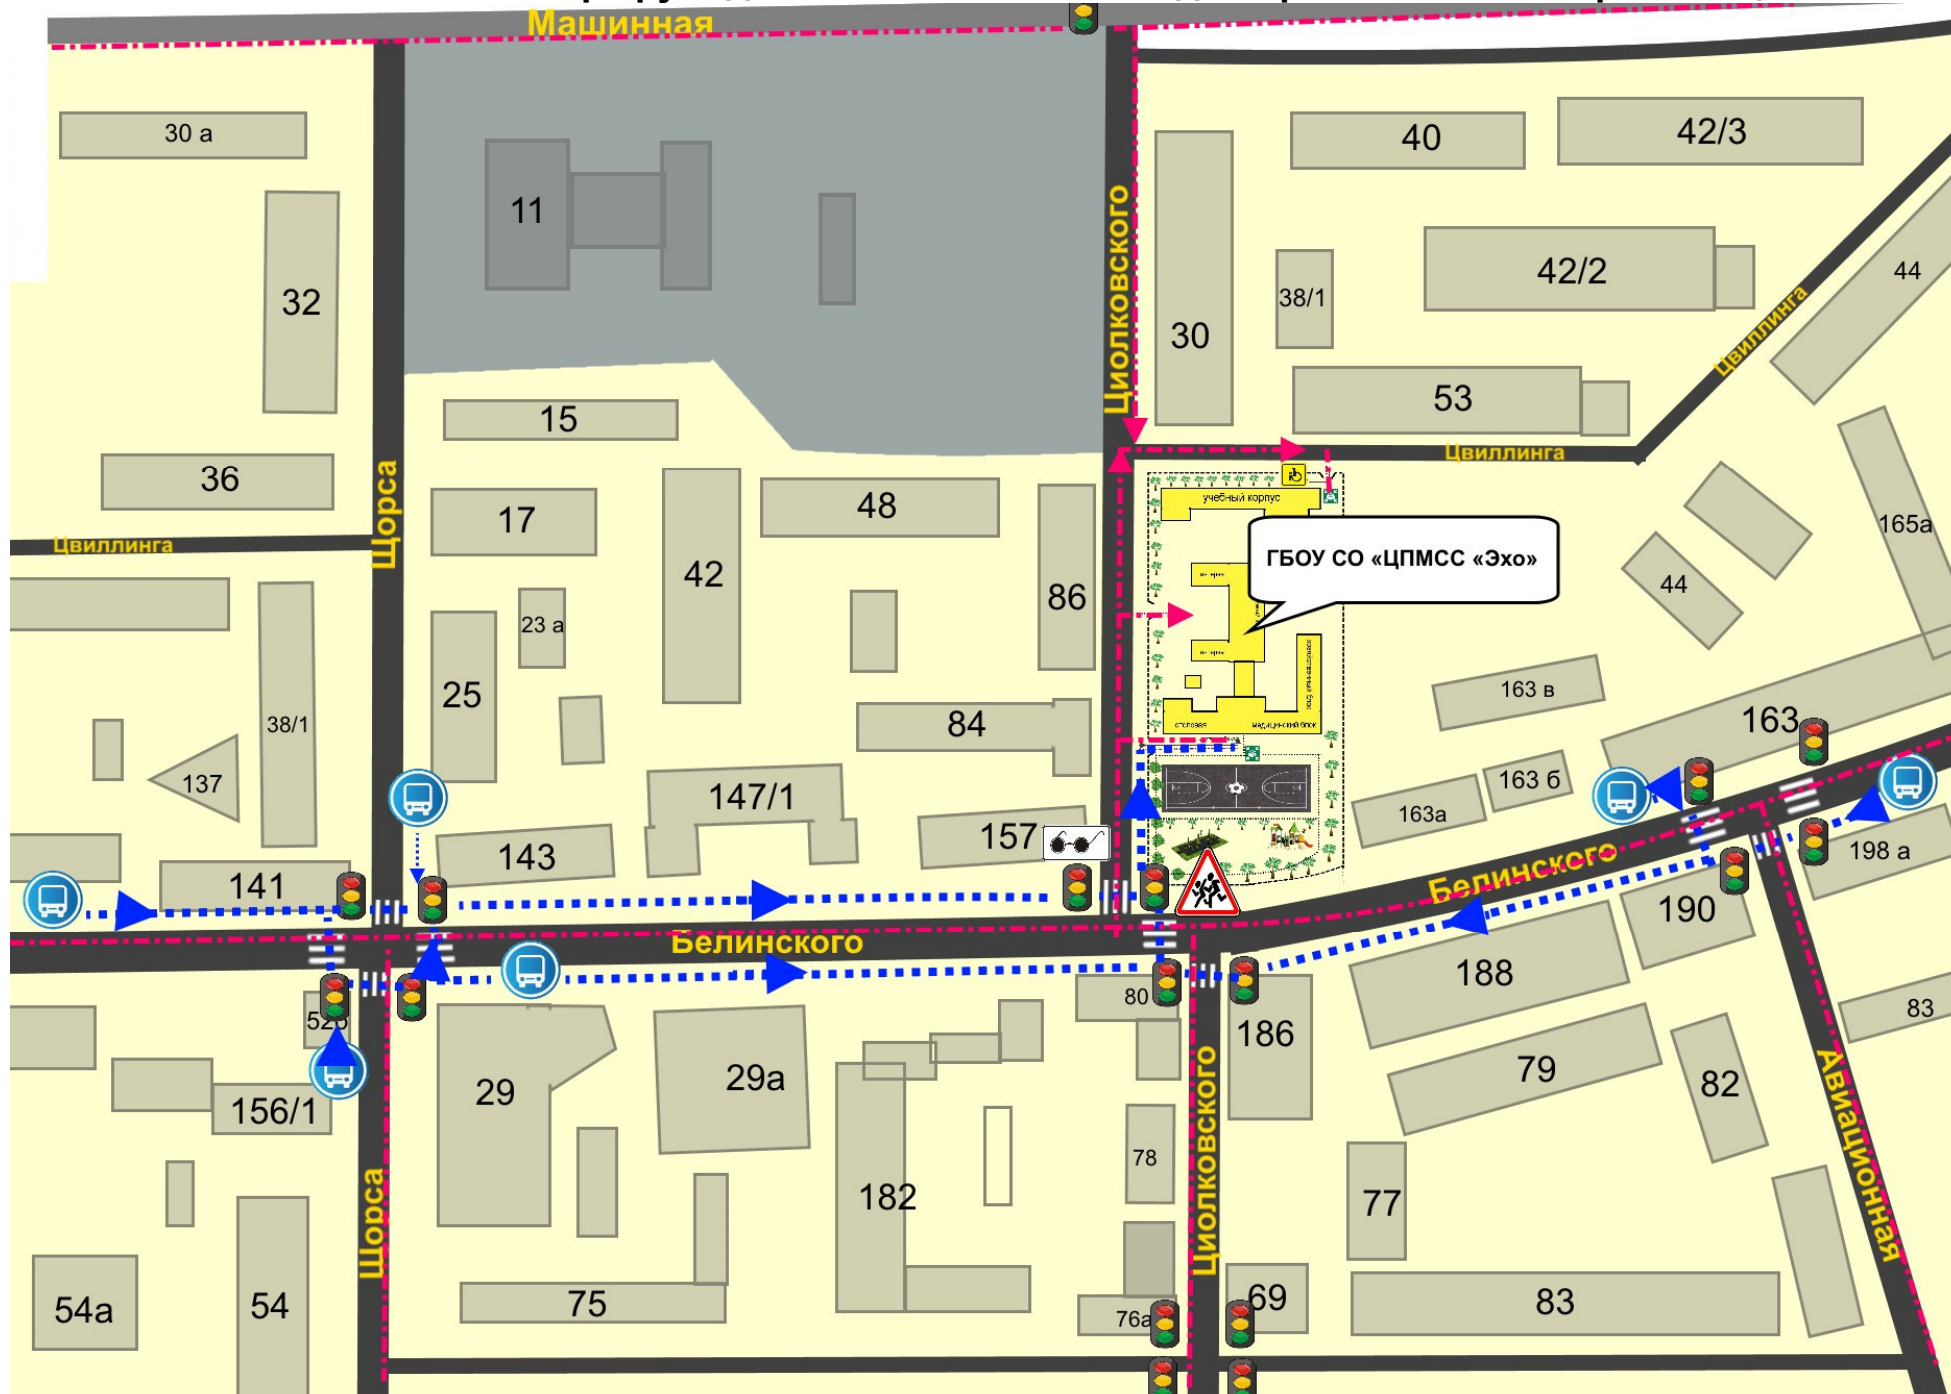

# Схема безопасного маршрута движения от остановки до образовательной организации

### Условные обозначения:

символ условного обозначения	расшифровка условного обозначения
	Движение транспорта
	Пути безопасного движения обучающихся от остановки до образовательной организации
	Светофор
	Внимание! Дети
	Остановка транспорта
	Оборудованный пандус для МГН

Остановки транспорта: **Щорса** (А 2,05,012,19,030,035,067,077,083; Т 1,5,6,9,11,14,15)

**Авиационная** (А 2,05,012,19,030,035, 37,077,083; Т 1,6,9,15,20)

**Метро** станция Чкаловская (Пересечение улиц Щорса и 8 Марта, примерно в 1 км от ОО)