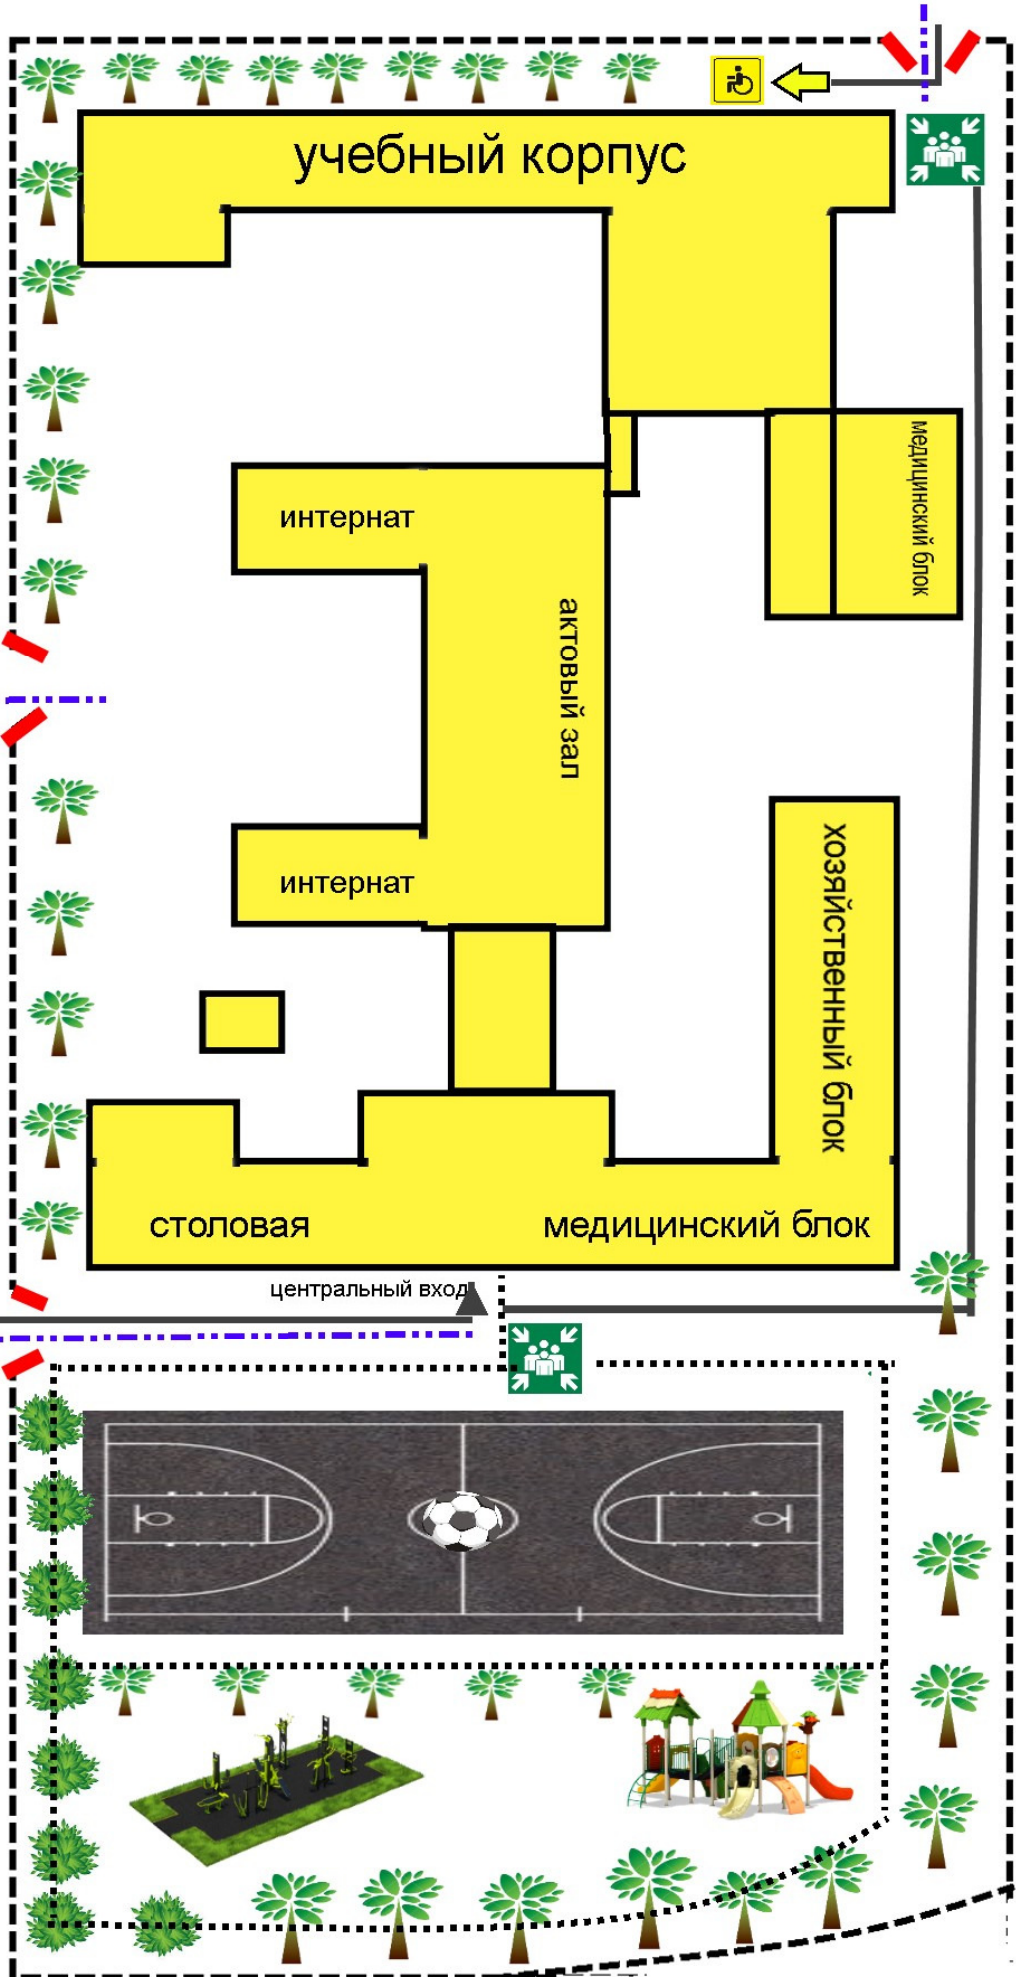

Циолковского

Схема передвижения по территории

Государственного бюджетного образовательного учреждения
Свердловской области, реализующего адаптированные основные
общеобразовательные программы

«Центр психолого-медико-социального сопровождения «Эхо»

Адрес: г. Екатеринбург, ул. Белинского, 163.

Условные обозначения:

символ условного обозначения	расшифровка условного обозначения
	Ограждение территории
	Пути безопасного движения обучающихся по территории
	Возможные пути движения автотранспорта
	Возможные пути входа на территорию
	Ворота
	Оборудованный пандус для МГН
	Зеленые насаждения
	Игровая площадка
	Тренажеры
	Спортивная площадка
	Место сбора в ЧС